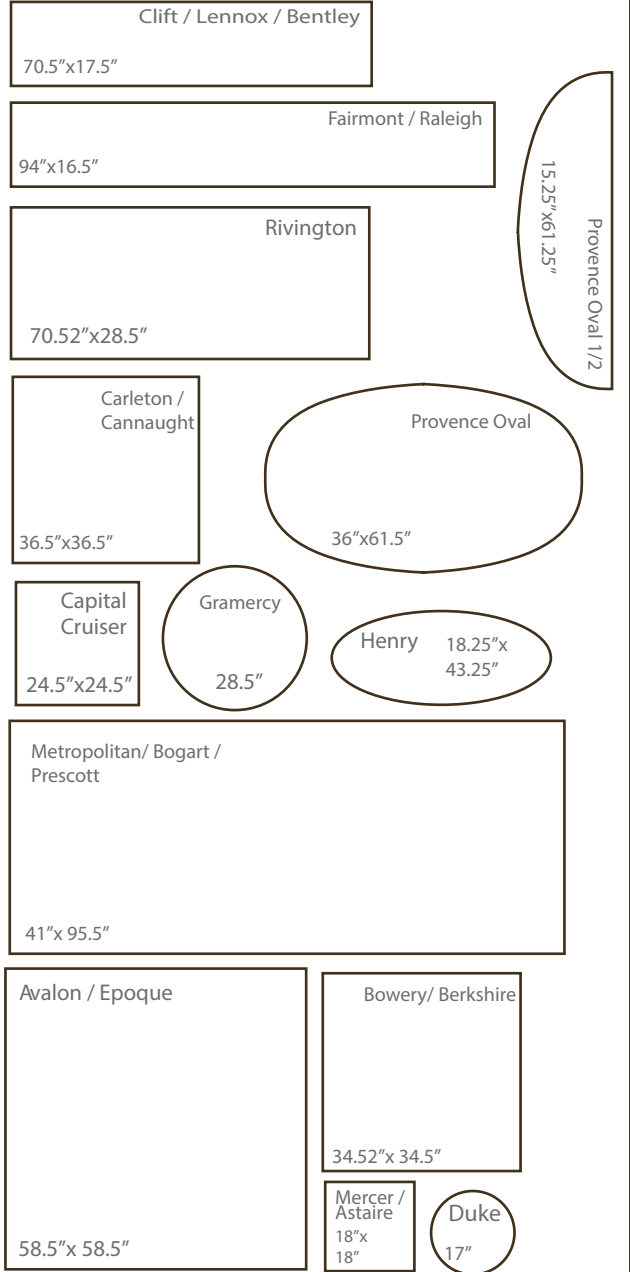

GRAPHICS SPECIFICATIONS SHEET 2019

BAR / BUFFET / CACHE REGIE / DJ

BAR BACK

CHAIR

TABLE / CREDENZA / CONSOLE

MIRROR & FRAME

TOWERS