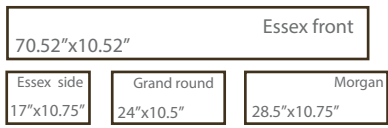

GRAPHICS SPECIFICATIONS SHEET 2019

BAR / BUFFET / CACHE REGIE / DJ

BAR BACK

CHAIR

TABLE / CREDENZA / CONSOLE

MIRROR & FRAME

TOWERS