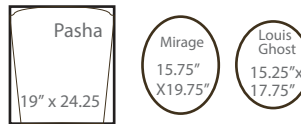

GRAPHICS SPECIFICATIONS SHEET 2019

BAR / BUFFET / CACHE REGIE / DJ

BAR BACK

CHAIR

TABLE / CREDENZA / CONSOLE

MIRROR & FRAME

TOWERS