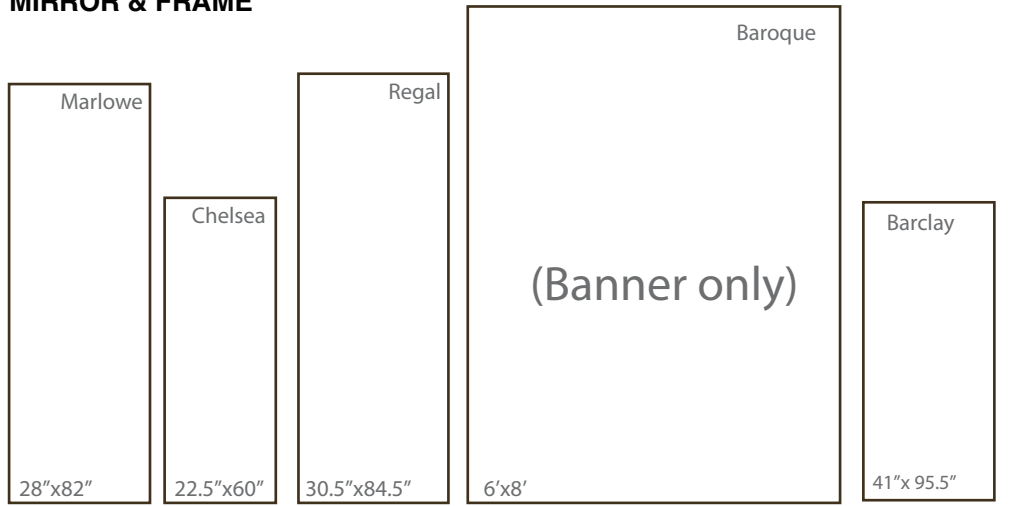

GRAPHICS SPECIFICATIONS SHEET 2019

BAR / BUFFET / CACHE REGIE / DJ

BAR BACK

CHAIR

TABLE / CREDENZA / CONSOLE

MIRROR & FRAME

TOWERS